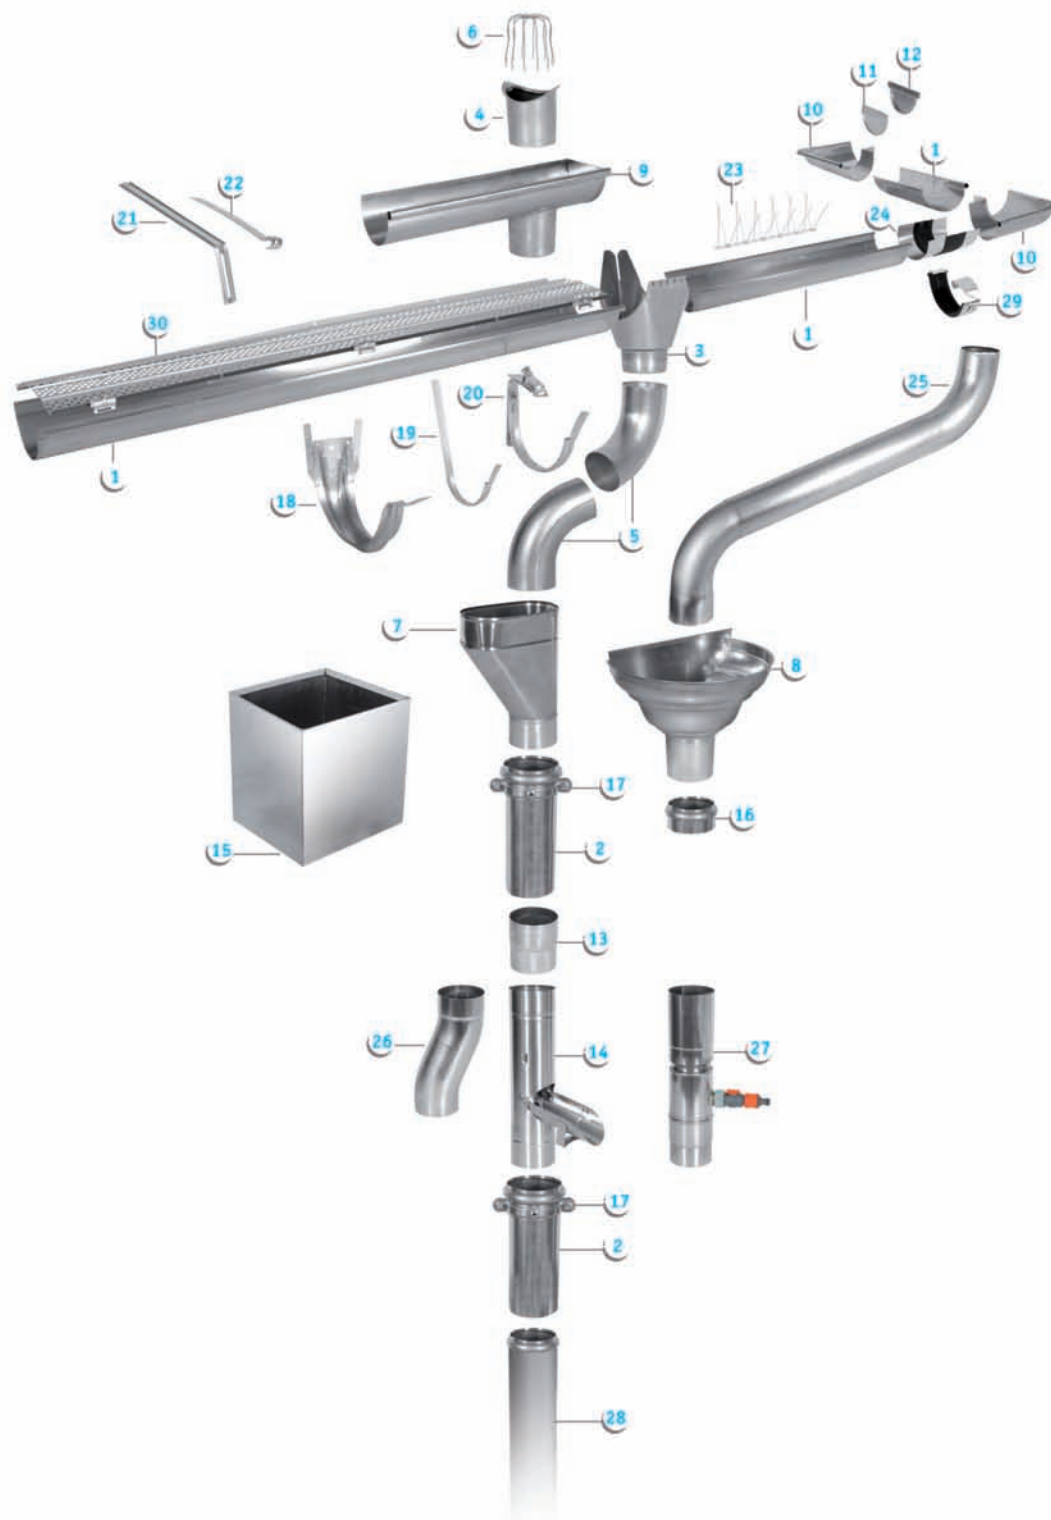

PARFEUILLES

PARFEUILLES® est une protection de gouttière métallique empêchant l'accumulation des feuilles, et facilitant donc l'écoulement de l'eau. Adaptable sur gouttières métalliques et PVC de 250 et 333 (boudins Ø14 et Ø18) ainsi que sur gouttières moulurées en largeur 130 et 150.

BOITE A EAU

La boîte à eau allie la modernité et l'esthétisme pour tout les types d'architecture. Elle permet de recueillir de manière optimale les eaux pluviales de tout type de toiture. «l'assemblage par soudure intérieure lui confère un design et un visuel irréprochable»

CARACTERISTIQUES

Gouttières :

Dév : 166 mm, 250 mm ,333 mm, 400 mm

Tuyaux :

Ø : 60 mm, 80 mm, 100 mm, 120 mm

MATERIAUX

Zinc
Norme EN 988

Cuivre
norme NFA 51050

Zinc Prépatiné
Norme EN 988

Zinc Quartz
Norme EN 988

GAMME D'ÉVACUATION DES EAUX PLUVIALES

- | | | |
|--|-------------------------------------|--|
| 1 - Gouttière | 11 - Fond à gorge | 21 - Hampe |
| 2 - Tuyau | 12 - Fond agrafable | 22 - Tirant simple |
| 3 - Naissance agrafable | 13 - Manchon | 23 - Anti-pigeon modupic |
| 4 - Naissance droite | 14 - Récupérateur d'eau | 24 - Élément de dilatation |
| 5 - Coudes (72°, 85°, lyonnais) | 15 - Boîte à eau | 25 - Coude à coulisse |
| 6 - Crapaudine | 16 - Bague simple | 26 - Contre coude |
| 7 - Cuvette de branchement | 17 - Collier | 27 - Récupérateur d'eau Gardéna |
| 8 - Cuvette 1/2 ronde | 18 - Crochet embouti | 28 - Dauphin |
| 9 - Embout de gouttière | 19 - Crochet droit ou flamme | 29 - Jonction de gouttière |
| 10 - Equerre BE et BI | 20 - Crochet nègre | 30 - Parfeuilles |